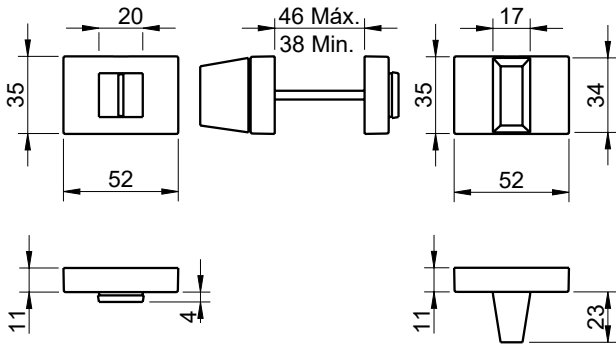

REF. 3045 RE

Descrição

Conjunto botão WC

Description

WC button set

Matéria Prima

Zamak ZnAl4Cu1 / EN1774

Raw Material