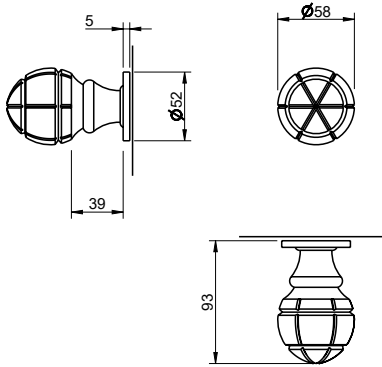

REF. 233 5S

(01)
latão polido brilhante
polished brass

(03)
cromado brilhante
bright chrome

(153)
preto pérola
black pearl

Descrição

Puxador par
Mola recuperadora
Ferro quadrado de 8x100mm
Fixo por parafuso macho/fêmea
Sob consulta: com entrada, cilindro europeu nas dimensões pretendidas

Matéria Prima

Latão CW617N

Description

Lever set
Recovery spring
8x100mm square spindle
Fixed through a screw/nut.
On request: with entry, european cylinder in the requested dimensions

Raw Material

Brass CW617N