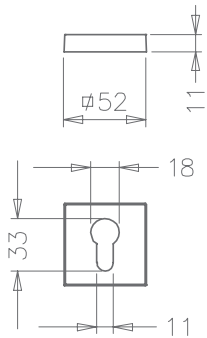

REF. 1999 Q

Descrição

Espelho chave BB par
Adaptador metálico

Matéria Prima

Zamak ZnAl4Cu1 / EN1774

Description

BB key entry set
Metallic adapter

Raw Material