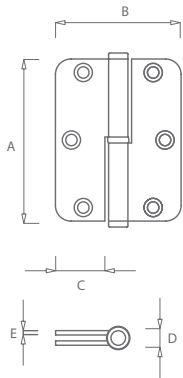

REF. 1722

REF	A	B	C	ØD	E	recomendado recommended
1722	90	65	25	12	2,5	40 kg

(16)  
aço inox satinado  
satin stainless steel

(153)  
preto pérola  
black pearl

### Descrição

Dobradiça

As dimensões mais usuais são:

Porta exterior - 4"

Porta interior - 3" e 3½"

Porta de roupeiro - 2½" e 3"

Opção: costas planas

### Description

Hinge Hinge

The more usual dimensions are:

outside door - 4"

inside door - 3½"

cabinets 2½" e 3"

Option: flat backside