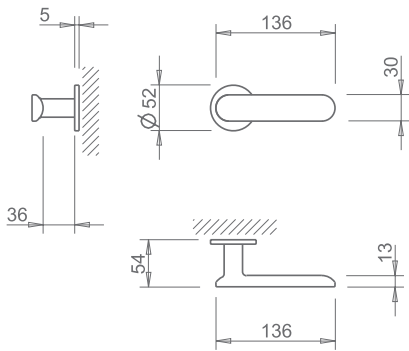

REF. 4006 5S

Descrição

Puxador par
Adaptador metálico com sistema "click"
Mola recuperadora reversível
Ferro quadrado de 8x90mm
Fixação da muleta com perno M6 oculto

Description

Lever set
Metallic mechanism with "click" system
Reversible recovery spring
8x90mm square spindle
Handle fixed by a M6 grub screw

Matéria Prima

Latão CW617N

Raw Material

Brass CW617N

Aplicação

Portas interiores com 30mm - 45mm espessura

Application

Interior doors with 30mm - 45mm thick

EN 1906

(acabamentos / finishes 03 - 152 - 153 - 50
160 - 161 - 162 - 163)

(acabamentos / finishes 96)

(acabamentos / finishes 45 - 139 - 141 - 142)