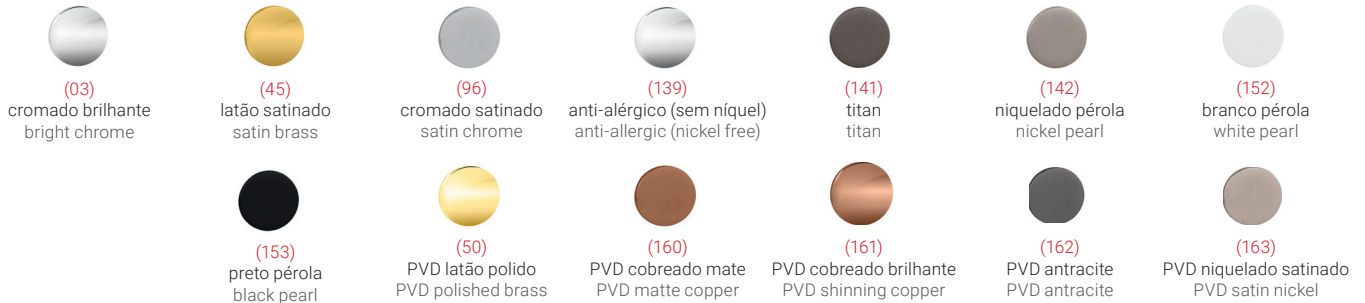

REF. 4006 5S

Descrição

Puxador par
Adaptador metálico com sistema "click"
Mola recuperadora reversível
Ferro quadrado de 8x90mm
Fixação da muleta com perno M6 oculto

Description

Lever set
Metallic mechanism with "click" system
Reversible recovery spring
8x90mm square spindle
Handle fixed by a M6 grub screw

Matéria Prima

Latão CW617N

Raw Material

Brass CW617N

Aplicação

Portas interiores com 30mm - 45mm espessura

Application

Interior doors with 30mm - 45mm thick

EN 1906

(acabamentos / finishes 03 - 152 - 153 - 50
160 - 161 - 162 - 163)

(acabamentos / finishes 96)

(acabamentos / finishes 45 - 139 - 141 - 142)