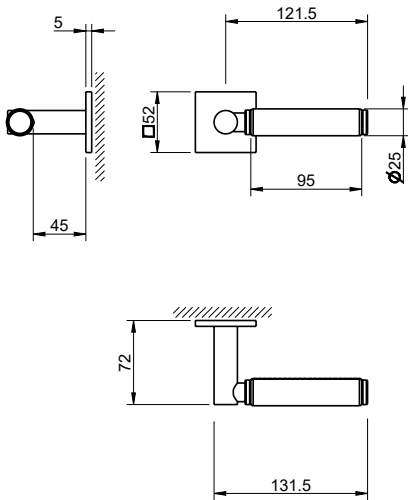

REF. 4200/200 5SQ

(01)
latão polido brilhante
polished brass

(03)
cromado brilhante
bright chrome

(153)
preto pérola
black pearl

Descrição

Puxador par
Adaptador metálico com sistema "click"
Mola recuperadora reversível
Ferro quadrado de 8x90mm
Fixação da muleta com perno M6 oculto

Description

Lever set
Metallic mechanism with "click" system
Reversible recovery spring
8x90mm square spindle
Handle fixed by a M6 grub screw

Matéria Prima

Latão CW617N

Raw Material

Brass CW617N

Aplicação

Portas interiores com 30mm - 45mm espessura

Application

Interior doors with 30mm - 45mm thick

EN 1906

(acabamentos / finishes 01 - 03 - 153)