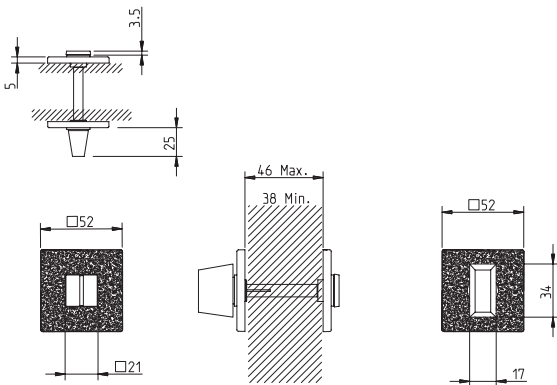

REF. 4240 5SQ/T3

(03)
cromado brilhante
bright chrome

(33)
latão polido/satinado
polished/satin brass

(77)
bronzado mate
mate antique brass

(153)
preto pérola
black pearl

Descrição

Conjunto de Botão WC
Textura 3 - Leather
Adaptador metálico

Description

WC button set
Texture 3 - Leather
Metallic adapter

Matéria Prima

Latão CW617N

Raw Material

Brass CW617N

Aplicação

Portas interiores com 30mm - 45mm espessura

Application

Interior doors with 30mm - 45mm thick

EN 1906

(acabamentos / finishes 03 - 33 - 77-153)