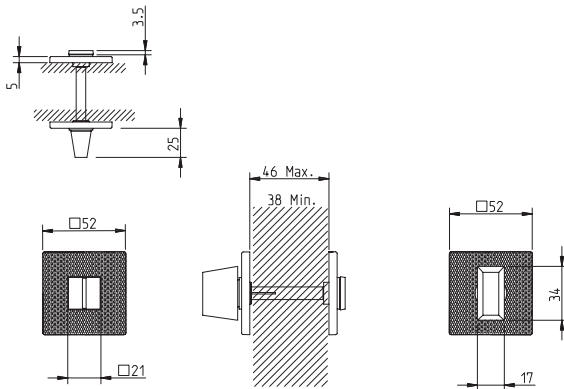

REF. 4240 5SQ/T2

(03)
cromado brilhante
bright chrome

(33)
latão polido/satinado
polished/satin brass

(77)
bronzado mate
mate antique brass

(153)
preto pérola
black pearl

Descrição

Conjunto de Botão WC
Textura 2 - Waterfall
Adaptador metálico

Description

WC button set
Texture 2 - Waterfall
Metallic adapter

Matéria Prima

Latão CW617N

Raw Material

Brass CW617N

Aplicação

Portas interiores com 30mm - 45mm espessura

Application

Interior doors with 30mm - 45mm thick

EN 1906

2	7	-	0	0	4	0	B
---	---	---	---	---	---	---	---

(acabamentos / finishes 03 - 33 - 77-153)