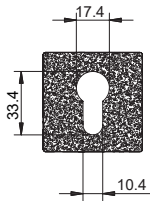

REF. 4230 5SQ/T3

(03)
cromado brilhante
bright chrome

(33)
latão polido/satinado
polished/satin brass

(77)
bronzado mate
mate antique brass

(153)
preto pérola
black pearl

Descrição

Espelho chave cilindro europeu par
Textura 3 - Leather
Adaptador metálico

Description

European cylinder key entry set
Texture 3 - Leather
Metallic adapter

Matéria Prima

Latão CW617N

Raw Material

Brass CW617N

Aplicação

Portas interiores com 30mm - 45mm espessura

Application

Interior doors with 30mm - 45mm thick

EN 1906

2	7	-	0	0	4	0	B
---	---	---	---	---	---	---	---

(acabamentos / finishes 03 - 33 - 77-153)