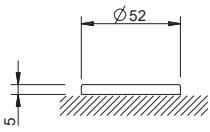

REF. 4230 5SQ/T3

(03)
cromado brilhante
bright chrome

(33)
latão polido/satinado
polished/satin brass

(77)
bronzado mate
mate antique brass

(153)
preto pérola
black pearl

Descrição

Espelho chave cilindro europeu par
Textura 3 - Leather
Adaptador metálico

Description

European cylinder key entry set
Texture 3 - Leather
Metallic adapter

Matéria Prima

Latão CW617N

Raw Material

Brass CW617N

Aplicação

Portas interiores com 30mm - 45mm espessura

Application

Interior doors with 30mm - 45mm thick

EN 1906

2	7	-	0	0	4	0	B
---	---	---	---	---	---	---	---

(acabamentos / finishes 03 - 33 - 77-153)