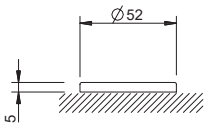

REF. 4230 5SQ/T1

Descrição

Espelho chave cilindro europeu par
Textura 1 - Pebbles
Adaptador metálico

Description

European cylinder key entry set
Texture 1 - Pebbles
Metallic adapter

Matéria Prima

Latão CW617N

Raw Material

Brass CW617N

Aplicação

Portas interiores com 30mm - 45mm espessura

Application

Interior doors with 30mm - 45mm thick

EN 1906

2	7	-	0	0	4	0	B

(acabamentos / finishes 03 - 33 - 77-153)