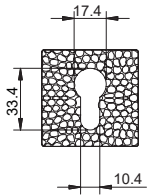

REF. 4230 5SQ/T1

Descrição

Espelho chave cilindro europeu par
Textura 1 - Pebbles
Adaptador metálico

Description

European cylinder key entry set
Texture 1 - Pebbles
Metallic adapter

Matéria Prima

Latão CW617N

Raw Material

Brass CW617N

Aplicação

Portas interiores com 30mm - 45mm espessura

Application

Interior doors with 30mm - 45mm thick

EN 1906

2	7	-	0	0	4	0	B

(acabamentos / finishes 03 - 33 - 77-153)