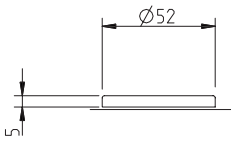

REF. 4220 5SQ/T3

(03)
cromado brilhante
bright chrome

(33)
latão polido/satinado
polished/satin brass

(77)
bronzado mate
mate antique brass

(153)
preto pérola
black pearl

Descrição

Espelho chave BB par
Textura 3 - Leather
Adaptador metálico

Description

BB key entry set
Texture 3 - Leather
Metallic adapter

Matéria Prima

Latão CW617N

Raw Material

Brass CW617N

Aplicação

Portas interiores com 30mm - 45mm espessura

Application

Interior doors with 30mm - 45mm thick

EN 1906

2	7	-	0	0	4	0	B
---	---	---	---	---	---	---	---

(acabamentos / finishes 03 - 33 - 77-153)