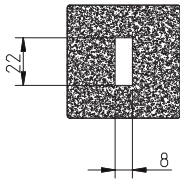

REF. 4220 5SQ/T3

(03)
cromado brilhante
bright chrome

(33)
latão polido/satinado
polished/satin brass

(77)
bronzado mate
mate antique brass

(153)
preto pérola
black pearl

Descrição

Espelho chave BB par
Textura 3 - Leather
Adaptador metálico

Description

BB key entry set
Texture 3 - Leather
Metallic adapter

Matéria Prima

Latão CW617N

Raw Material

Brass CW617N

Aplicação

Portas interiores com 30mm - 45mm espessura

Application

Interior doors with 30mm - 45mm thick

EN 1906

2	7	-	0	0	4	0	B
---	---	---	---	---	---	---	---

(acabamentos / finishes 03 - 33 - 77-153)