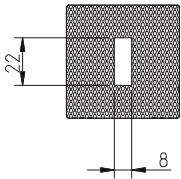

REF. 4220 5SQ/T2

(03)
cromado brilhante
bright chrome

(33)
latão polido/satinado
polished/satin brass

(77)
bronzado mate
mate antique brass

(153)
preto pérola
black pearl

Descrição

Espelho chave BB par
Textura 2 - Waterfall
Adaptador metálico

Description

BB key entry set
Texture 2 - Waterfall
Metallic adapter

Matéria Prima

Latão CW617N

Raw Material

Brass CW617N

Aplicação

Portas interiores com 30mm - 45mm espessura

Application

Interior doors with 30mm - 45mm thick

EN 1906

2	7	-	0	0	4	0	B
---	---	---	---	---	---	---	---

(acabamentos / finishes 03 - 33 - 77-153)