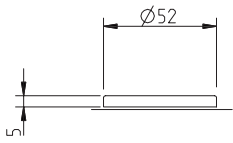

REF. 4220 5SQ/T2

(03)
cromado brilhante
bright chrome

(33)
latão polido/satinado
polished/satin brass

(77)
bronzado mate
mate antique brass

(153)
preto pérola
black pearl

Descrição

Espelho chave BB par
Textura 2 - Waterfall
Adaptador metálico

Description

BB key entry set
Texture 2 - Waterfall
Metallic adapter

Matéria Prima

Latão CW617N

Raw Material

Brass CW617N

Aplicação

Portas interiores com 30mm - 45mm espessura

Application

Interior doors with 30mm - 45mm thick

EN 1906

2	7	-	0	0	4	0	B
---	---	---	---	---	---	---	---

(acabamentos / finishes 03 - 33 - 77-153)