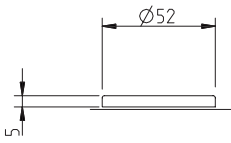

REF. 4220 5SQ/T1

Descrição

Espelho chave BB par
Textura 1 - Pebbles
Adaptador metálico

Description

BB key entry set
Texture 1 - Pebbles
Metallic adapter

Matéria Prima

Latão CW617N

Raw Material

Brass CW617N

Aplicação

Portas interiores com 30mm - 45mm espessura

Application

Interior doors with 30mm - 45mm thick

EN 1906

2	7	-	0	0	4	0	B

(acabamentos / finishes 03 - 33 - 77-153)