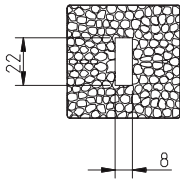

REF. 4220 5SQ/T1

Descrição

Espelho chave BB par
Textura 1 - Pebbles
Adaptador metálico

Description

BB key entry set
Texture 1 - Pebbles
Metallic adapter

Matéria Prima

Latão CW617N

Raw Material

Brass CW617N

Aplicação

Portas interiores com 30mm - 45mm espessura

Application

Interior doors with 30mm - 45mm thick

EN 1906

2	7	-	0	0	4	0	B

(acabamentos / finishes 03 - 33 - 77-153)