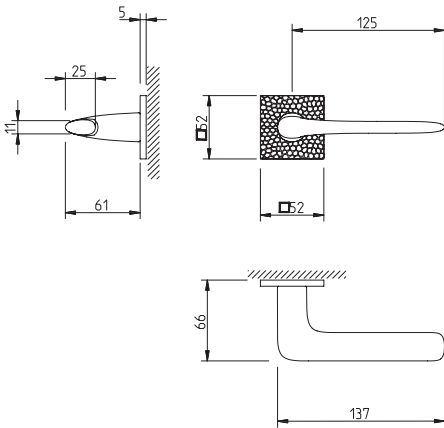

REF. 4161 5SQ/T1

(03)
cromado brilhante
bright chrome

(33)
latão polido/satinado
polished/satin brass

(77)
bronzado mate
mate antique brass

(153)
preto pérola
black pearl

Descrição

Puxador par
Espelho com textura 1 - Pebbles
Adaptador metálico com sistema "click"
Mola recuperadora reversível
Ferro quadrado de 8x90mm
Fixação da muleta com perno M6 oculto

Description

Lever set
Rose with texture 1 - Pebbles
Metallic mechanism with "click" system
Reversible recovery spring
8x90mm square spindle
Handle fixed by a M6 grub screw

Matéria Prima

Latão CW617N

Raw Material

Brass CW617N

Aplicação

Portas interiores com 30mm - 45mm espessura

Application

Interior doors with 30mm - 45mm thick

EN 1906

2	7	-	0	0	4	0	B
---	---	---	---	---	---	---	---

(acabamentos / finishes 03 - 33 - 77-153)