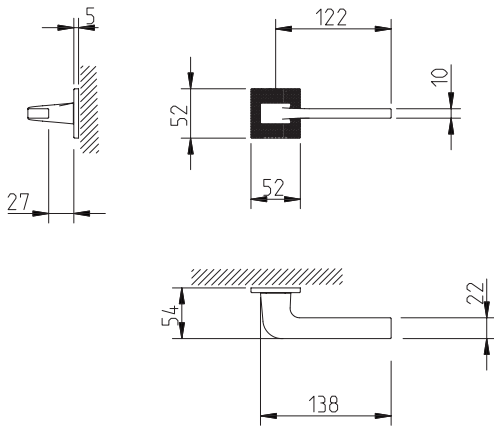

REF. 4007 5SQ/T2

(03)
cromado brilhante
bright chrome

(33)
latão polido/satinado
polished/satin brass

(77)
bronzado mate
mate antique brass

(153)
preto pérola
black pearl

Descrição

Puxador par
Espelho com textura 2 - Waterfall
Adaptador metálico com sistema "click"
Mola recuperadora reversível
Ferro quadrado de 8x90mm
Fixação da muleta com perno M6 oculto

Description

Lever set
Rose with texture 2 - Waterfall
Metallic mechanism with "click" system
Reversible recovery spring
8x90mm square spindle
Handle fixed by a M6 grub screw

Matéria Prima

Latão CW617N

Raw Material

Brass CW617N

Aplicação

Portas interiores com 30mm - 45mm espessura

Application

Interior doors with 30mm - 45mm thick

EN 1906

2	7	-	0	0	4	0	B
---	---	---	---	---	---	---	---

(acabamentos / finishes 03 - 33 - 77-153)