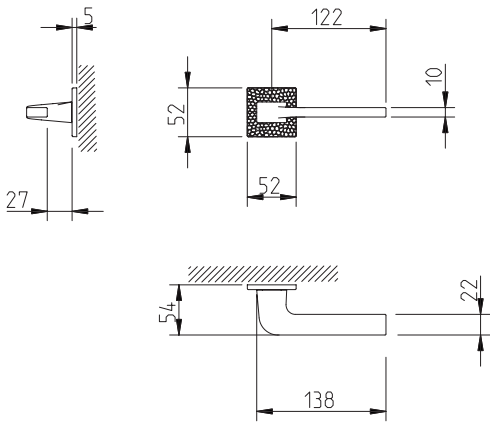

REF. 4007 5SQ/T1

Descrição

Puxador par
Espelho com textura 1 - Pebbles
Adaptador metálico com sistema "click"
Mola recuperadora reversível
Ferro quadrado de 8x90mm
Fixação da muleta com perno M6 oculto

Description

Lever set
Rose with texture 1 - Pebbles
Metallic mechanism with "click" system
Reversible recovery spring
8x90mm square spindle
Handle fixed by a M6 grub screw

Matéria Prima

Latão CW617N

Raw Material

Brass CW617N

Aplicação

Portas interiores com 30mm - 45mm espessura

Application

Interior doors with 30mm - 45mm thick

EN 1906

2	7	-	0	0	4	0	B

(acabamentos / finishes 03 - 33 - 77-153)