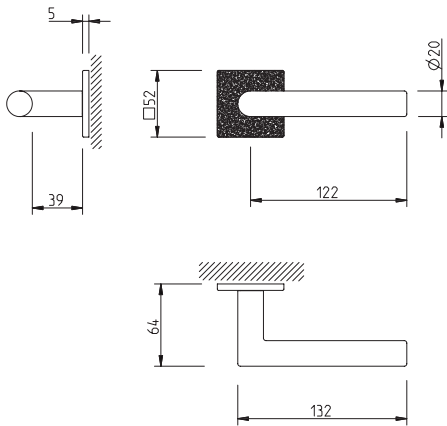

REF. 4002 5SQ/T3

Descrição

Puxador par
Espelho com textura 3 - Leather
Adaptador metálico com sistema "click"
Mola recuperadora reversível
Ferro quadrado de 8x90mm
Fixação da muleta com perno M6 oculto

Description

Lever set
Rose with texture 3 - Leather
Metallic mechanism with "click" system
Reversible recovery spring
8x90mm square spindle
Handle fixed by a M6 grub screw

Matéria Prima

Latão CW617N

Raw Material

Brass CW617N

Aplicação

Portas interiores com 30mm - 45mm espessura

Application

Interior doors with 30mm - 45mm thick

EN 1906

2	7	-	0	0	4	0	B

(acabamentos / finishes 03 - 33 - 77-153)