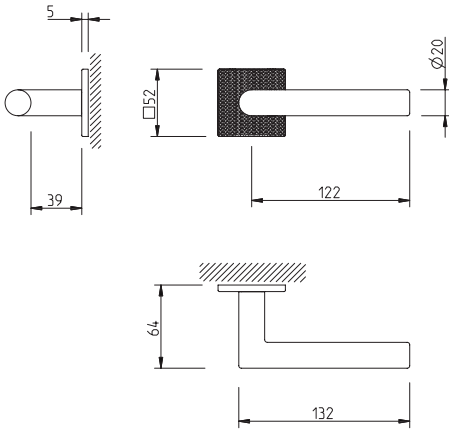

REF. 4002 5SQ/T2

(03)
cromado brilhante
bright chrome

(33)
latão polido/satinado
polished/satin brass

(77)
bronzado mate
mate antique brass

(153)
preto pérola
black pearl

Descrição

Puxador par
Espelho com textura 2 - Waterfall
Adaptador metálico com sistema "click"
Mola recuperadora reversível
Ferro quadrado de 8x90mm
Fixação da muleta com perno M6 oculto

Description

Lever set
Rose with texture 2 - Waterfall
Metallic mechanism with "click" system
Reversible recovery spring
8x90mm square spindle
Handle fixed by a M6 grub screw

Matéria Prima

Latão CW617N

Raw Material

Brass CW617N

Aplicação

Portas interiores com 30mm - 45mm espessura

Application

Interior doors with 30mm - 45mm thick

EN 1906

2	7	-	0	0	4	0	B
---	---	---	---	---	---	---	---

(acabamentos / finishes 03 - 33 - 77-153)