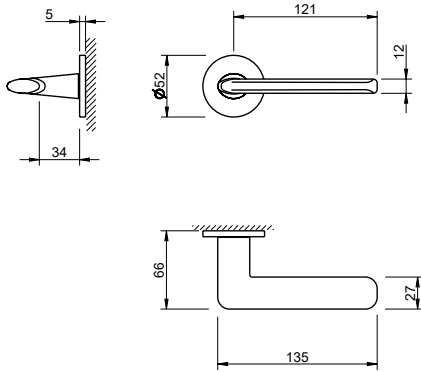

REF. 4165 5S

(01)
latão polido brilhante
polished brass

(03)
cromado brilhante
bright chrome

(45)
latão satinado
satin brass

(96)
cromado satinado
satin chrome

(139)
anti-alérgico (sem níquel)
anti-allergic (nickel free)

(141)
titan
titan

(142)
níquelado pérola
nickel pearl

(153)
preto pérola
black pearl

Descrição

Puxador par
Adaptador metálico com sistema "click"
Mola recuperadora reversível
Ferro quadrado de 8x90mm
Fixação da muleta com perno M6 oculto

Description

Lever set
Metallic mechanism with "click" system
Reversible recovery spring
8x90mm square spindle
Handle fixed by a M6 grub screw

Matéria Prima

Latão CW617N

Raw Material

Latão CW617N

Aplicação

Portas interiores com 30mm - 45mm espessura

Application

Interior doors with 30mm - 45mm thick

EN 1906

2	7	-	0	0	4	0	B

(acabamentos / finishes 01 - 03 - 153)

2	7	-	0	0	3	0	B

(acabamentos / finishes 45 - 139 - 141 - 142)

3	7	-	0	0	4	0	B

(acabamentos / finishes 96)