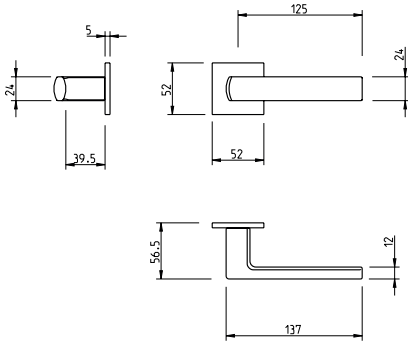

REF. 4161 5SQ

(01)
latão polido brilhante
polished brass

(03)
cromado brilhante
bright chrome

(96)
cromado satinado
satin chrome

(139)
anti-alérgico (sem níquel)
anti-allergic (nickel free)

(141)
titan
titan

(142)
níquelado pérola
nickel pearl

(153)
preto pérola
black pearl

(158)
purist brass
purist brass

Descrição

Puxador par
Adaptador metálico com sistema "click"
Mola recuperadora reversível
Ferro quadrado de 8x90mm
Fixação da muleta com perno M6 oculto

Description

Lever set
Metallic mechanism with "click" system
Reversible recovery spring
8x90mm square spindle
Handle fixed by a M6 grub screw

Matéria Prima

Latão CW617N

Raw Material

Latão CW617N

Aplicação

Portas interiores com 30mm - 45mm espessura

Application

Interior doors with 30mm - 45mm thick

EN 1906

2	7	-	0	0	4	0	B

(acabamentos / finishes 01 - 03 - 153)

2	7	-	0	0	3	0	B

(acabamentos / finishes 139 - 141 - 142

158)

3	7	-	0	0	4	0	B

(acabamentos / finishes 96)