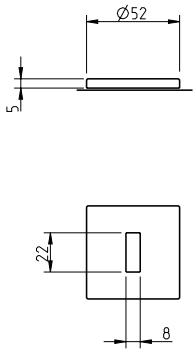

REF. 4048 5SQ

 (01) latão polido brilhante polished brass	 (03) cromado brilhante bright chrome	 (45) latão satinado satin brass	 (96) cromado satinado satin chrome	 (110) satinado efeito inox satin steel effect	 (139) anti-alérgico (sem níquel) anti-allergic (nickel free)	 (141) titan titan	 (142) níquelado pérola nickel pearl
 (152) branco pérola white pearl	 (153) preto pérola black pearl	 (158) purist brass purist brass	 (50) PVD latão polido PVD polished brass	 (160) PVD cobreado mate PVD matte copper	 (161) PVD cobreado brilhante PVD shining copper	 (162) PVD antracite PVD antracite	 (163) PVD níquelado satinado PVD satin nickel

Descrição

Espelho chave BB par
Adaptador metálico

Description

BB key entry set
Metallic adapter

Matéria Prima

Latão CW617N
Zamak ZnAl4Cu1 / EN1774

Raw Material

Brass CW617N
Zamak ZnAl4Cu1 / EN1774

Aplicação

Portas interiores com 30mm - 45mm espessura

Application

Interior doors with 30mm - 45mm thick

EN 1906

2	7	-	0	0	4	0	B

(acabamentos / finishes 01 - 03 - 152 - 153)

2	7	-	0	0	3	0	B

(acabamentos / finishes 45 - 110 - 139 - 141 - 142 - 158)

3	7	-	0	0	4	0	B

(acabamentos / finishes 50 - 96 - 160 - 161 - 162 - 163)