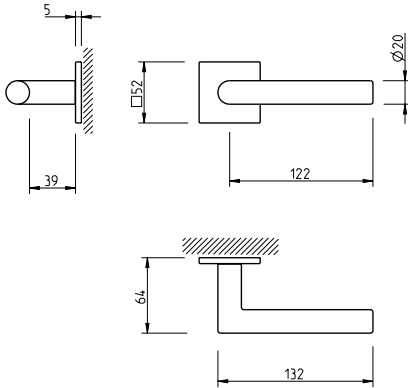

REF. 4002 5SQ

(01)
latão polido brilhante
polished brass

(03)
cromado brilhante
bright chrome

(96)
cromado satinado
satin chrome

(139)
anti-alérgico (sem níquel)
anti-allergic (nickel free)

(141)
titan
titan

(142)
níquelado pérola
nickel pearl

(152)
branco pérola
white pearl

(153)
preto pérola
black pearl

(160)
PVD cobreado mate
PVD matte copper

Descrição

Puxador par
Adaptador metálico com sistema "click"
Mola recuperadora reversível
Ferro quadrado de 8x90mm
Fixação da muleta com perno M6 oculto

Description

Lever set
Metallic mechanism with "click" system
Reversible recovery spring
8x90mm square spindle
Handle fixed by a M6 grub screw

Matéria Prima

Latão CW617N

Raw Material

Latão CW617N

Aplicação

Portas interiores com 30mm - 45mm espessura

Application

Interior doors with 30mm - 45mm thick

EN 1906

2	7	-	0	0	4	0	B

(acabamentos / finishes 01 - 03 - 152 - 153 - 160)

2	7	-	0	0	3	0	B

(acabamentos / finishes 139 - 141 - 142)

3	7	-	0	0	4	0	B

(acabamentos / finishes 96)