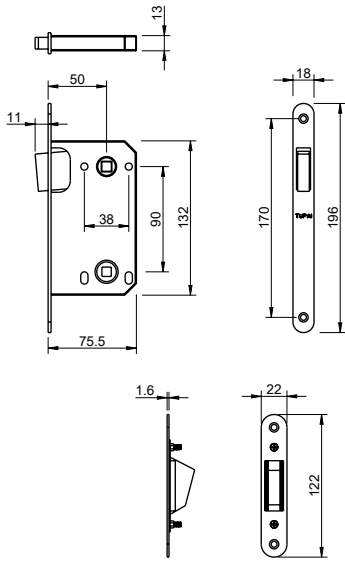

REF. 2869

(36)
níquelado satinado
satin nickel

(152)
branco pérola
white pearl

(153)
preto pérola
black pearl

Descrição

Fechadura magnética WC
WC 6 mm
Quadrado de 8 mm

Matéria Prima

Zamak ZnAl4Cu1 / EN1774

Description

WC Magnetic lock
WC 6 mm
8 mm square

Raw Material

Zamak ZnAl4Cu1 / EN1774