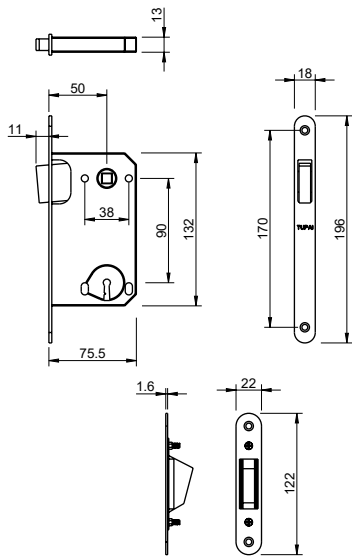

REF. 2867

(36)
níquelado satinado
satin nickel

(152)
branco pérola
white pearl

(153)
preto pérola
black pearl

Descrição

Fechadura magnética BB
Entrada normal
Quadrado de 8mm
Chapa testa ajustável

Matéria Prima

Zamak ZnAl4Cu1 / EN1774

Description

BB Magnetic lock
Normal key
8mm square
Adjustable forehead

Raw Material

Zamak ZnAl4Cu1 / EN1774